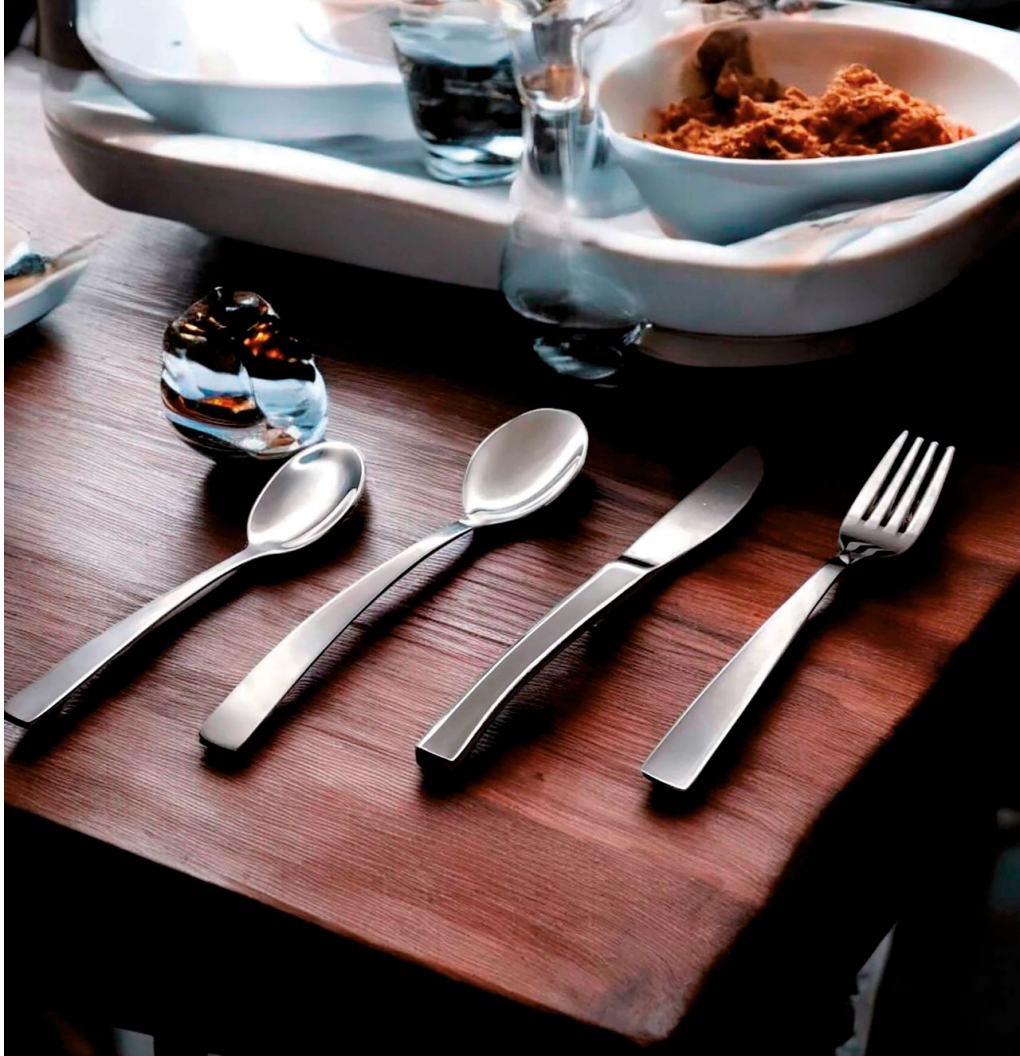

◆ CATALUÑA ◆

Estilo Clásico

- ◆ MATERIAL: ACERO INOXIDABLE
- ◆ CALIBRE: 18/0 1.8MM
- ◆ PIEZAS:
- ◆ CUCHARA CAFÉ 1CTÑ09
- ◆ CUCHARA MESA 1CTÑ01
- ◆ TENEDOR MESA 2CTÑ01
- ◆ CUCHILLO MESA 3CTN01

◆ MÁLAGA ◆

Estilo Moderno

- ◆ MATERIAL: ACERO INOXIDABLE
- ◆ CALIBRE: 18/0 2.5MM
- ◆ PIEZAS:
 - ◆ CUCHARA CAFÉ 1MLG09
 - ◆ CUCHARA MESA 1MLG01
 - ◆ TENEDOR MESA 2MLG01
 - ◆ CUCHILLO MESA 3MLG01

◆ CLÁSICO ◆

Estilo Elegante

- ◆ MATERIAL: ACERO INOXIDABLE
- ◆ CALIBRE: 18/0 1.5MM
- ◆ PIEZAS:
 - ◆ CUCHARA CAFÉ 1CLS09
 - ◆ CUCHARA MESA 1CLS01
 - ◆ TENEDOR MESA 2CLS01
 - ◆ CUCHILLO MESA 3CLS01
 - ◆ CUCHILLO FILETERO 3CLS04
 - ◆ TENEDOR ENSALADA 2CLS03
 - ◆ CUCHARA SODA 1CLSHL
 - ◆ PALA MANTEQUILLA 3CLS08